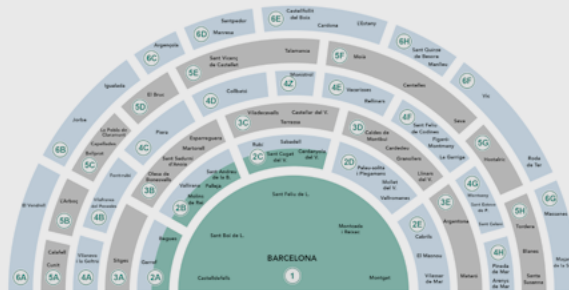

Plànol i línies Moianès

Sagalés

www.sagales.com

Tarifes i títols

Títols d'operador

Títol de 10 viatges vàlid per a tots els trajectes de Sagalés segons el nombre de zones i que no admet transbordament ni amb altres línies d'autobús ni amb el tren/ferrocarril.

Consulta les tarifes vigents dels títols propis de Sagalés a <https://www.sagales.com/bitllets_i_preus> o escanejant aquest QR:

ATM Títols integrats

La T-mobilitat permet viatjar per tot l'àmbit de l'ATM de Barcelona amb tots els serveis de transport públic.

Consulta les tarifes vigents del títols integrats a <https://www.atm.cat/sistema-tarifari-integrat> o escanejant aquest QR:

Per consultar altres títols integrats i més informació sobre la gamma disponible, així com els diferents suports T-mobilitat, consulta atm.cat.

Zonificació de l'àmbit del sistema tarifari integrat

El nombre de zones que cal comptar per a un recorregut es determina segons el nombre de zones tarifàries per on es transita durant el desplaçament (pagament màxim de 6 zones).

Si tens dubtes sobre els salts de zona, consulta el comptador de zones: <https://tinyurl.com/comptadorzonesATM>

Punts de venda i recàrrega

Consulta a atm.cat els punts de venda presencials així com la xarxa de punts de recàrrega T-mobilitat. A continuació detallem els punts més propers:

Castellterçol	C/ Baix, 13, 8183 (estanc)
Moià	Av. de la Vila, 11 (estanc)
Santa Maria d'Oló	C/ Manuel López, 17 (estanc)
Sant Feliu de Codines	C/ Joan Maragall, 17 (estanc)
Caldes de Montbui	Estació d'autobusos Pl. Catalunya, 1 (estanc) C/ Pi i Maragall, 16 (estanc) Av. Pi i Maragall, 117 (estanc)

Més informació a www.t-mobilitat.cat/punts-atencio

Atenció al client

A continuació, et facilitem els canals d'atenció de Sagalés: