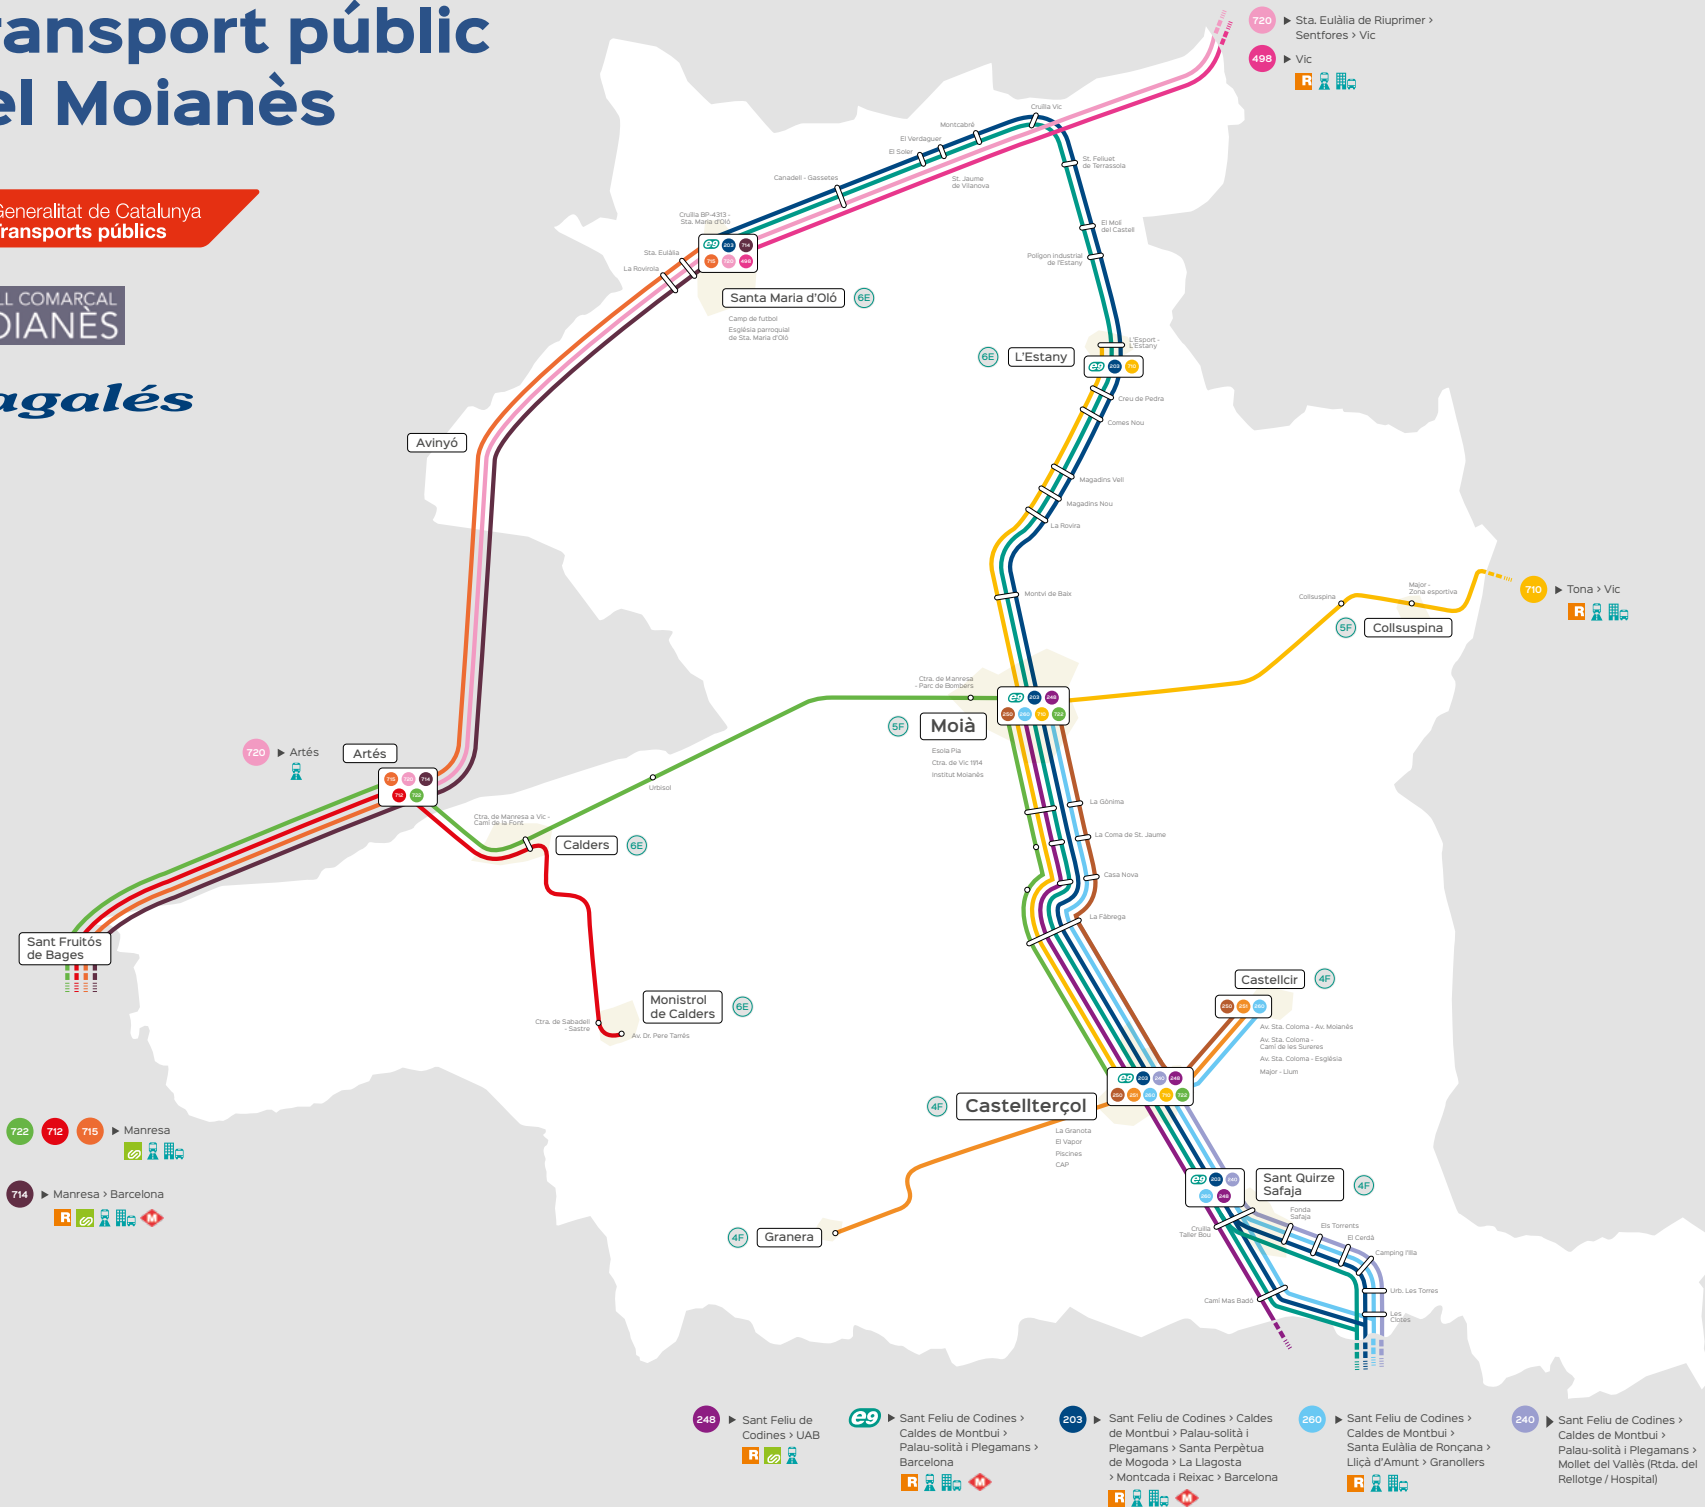

Transport públic del Moianès

Generalitat de Catalunya
Transports públics

CONSELL COMARCAL
DEL MOIANÈS

Sagalés

Línies Regulars

- **e9** Santa Maria d'Olió - Barcelona (per autopista)
- **203** Santa Maria d'Olió - Barcelona (per carretera)
- **240** Castellterçol - Hospital Mollet del Vallès
- **248** Moianès - Universitat Autònoma de Barcelona (UAB)
- **250** Castellterçol - Castellcir - Moià
- **260** Moià - Caldes de Montbui - Granollers
- **710** L'Estany/Castellterçol - Moià - Vic
- **712** Monistrol de Calders - Manresa
- **714** Prats de Lluçanès - Santa Maria d'Olió - Manresa - Barcelona
- **715** Santa Maria d'Olió - Manresa
- **720** Artés - Santa Maria d'Olió - Vic (per Avinyó)
- **722** Castellterçol - Moià - Manresa
- **A demanda Clic.cat**
- **251** Castellterçol - Castellcir - Castellterçol - Granera
- **498** Santa Maria d'Olió - Vic

Enllaços

- **R** Rodalies de Catalunya
- **e** Ferrocarrils de Catalunya
- **e** Exprés
- **B** Bus urbà
- **B** Bus interurbà
- **M** Metro de Barcelona

Zona ATM

- **5F** Codi de la zona de l'ATM

Informació general