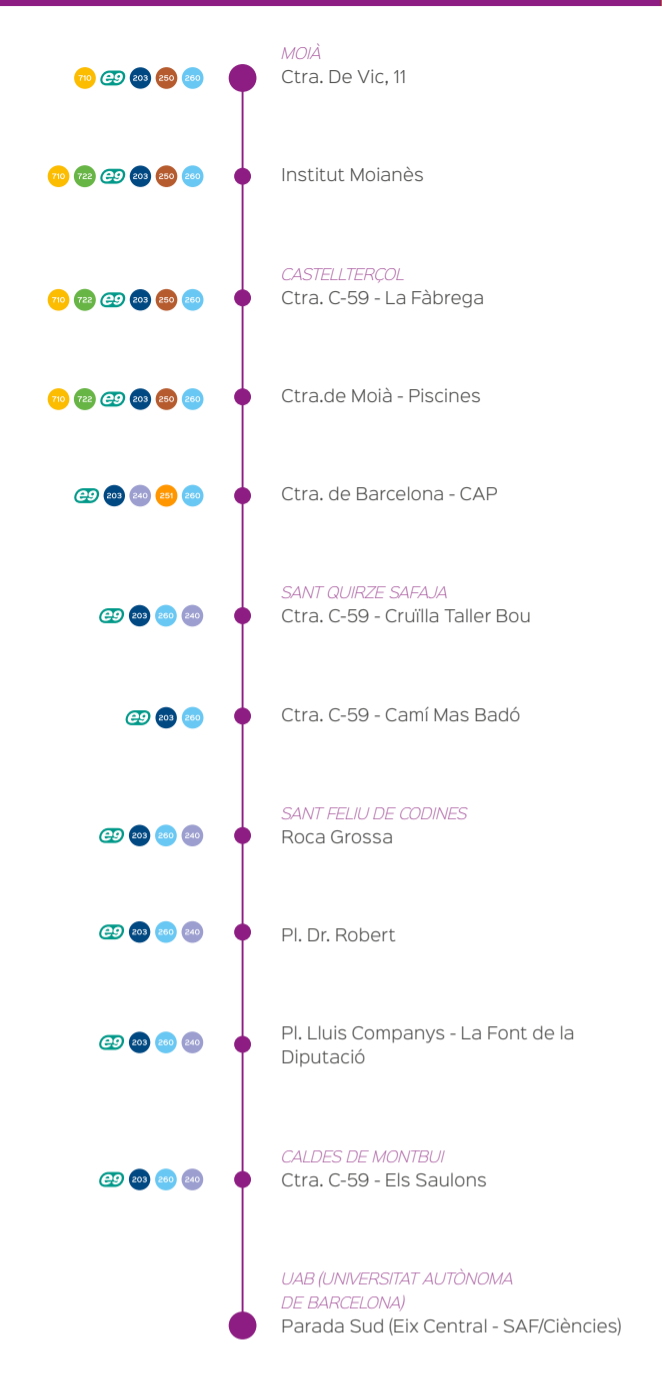

720 Artés - Santa Maria d'Oló - Vic (per Avinyó)

www.sagales.com/linia/720

Aquesta línia només circula el dissabte anterior al dia de Nadal i el dissabte anterior al diumenge de Rams. Consulta els horaris escanejant el codi QR.

Glic.cat

Glic.cat ofereix un servei de transport públic a demanda digitalitzat en àrees amb dispersió territorial on no arriba el servei regular.

Com fer les teves reserves?

Les reserves es poden fer amb 24 hores d'antelació a través de l'aplicació Sagalés on demand, el web de www.sagalesondemand, com i també es poden fer al telèfon 900 13 00 14 de dilluns a diumenge de 8 h a 22 h. En cas que es necessiti una plaça per a una persona amb mobilitat reduïda, cal indicar-ho expressament en el moment de fer la reserva. Mitjançant l'app el client rep informació en temps real de la posició del vehicle i l'hora d'arribada a la parada escollida en la seva reserva.

Descarrega't l'app i fes les teves reserves comodament des del telèfon mòbil. L'aplicació és totalment gratuïta i està disponible tant per a Android com per a iOS:

Android   iOS

251 Castellterçol - Castellcír - Granera

www.sagales.com/linia/251

CASTELLTERÇOL
Ctra. Barcelona - CAP

CASTELLOR
Major - Llum

Av. Sta. Coloma - Església

Av. Sta. Coloma - Camí de les Sureres

Av. Sta. Coloma - Av. Moianès

CASTELLTERÇOL
Ctra. de Castellcír - CAP

GRANERA
Granera

CASTELLTERÇOL
Ctra. Barcelona - CAP

STA. MARIA D'OLÓ
Església Parroquial

VIC
Estació d'Autobusos de Vic

498 Santa Maria d'Oló - Vic

www.sagales.com/linia/498

STA. MARIA D'OLÓ
Església Parroquial

VIC
Estació d'Autobusos de Vic

Tarifes i títols

Títols d'operador

Títol de 10 viatges vàlid per a tots els trajectes de Sagalés segons el nombre de zones i que no admet transbordament ni amb altres línies d'autobús ni amb el tren/ferrocarril.

Consulta les tarifes vigents dels títols propis de Sagalés a <https://www.sagales.com/btiletts_1_preus> o escanejant aquest QR:

ATM Títols integrats

La T-mobilitat permet viatjar per tot l'àmbit de l'ATM de Barcelona amb tots els serveis de transport públic.

Consulta les tarifes vigents dels títols integrats a <https://www.atm.cat/sistema-tarifari-integrat> o escanejant aquest QR:

Per consultar altres títols integrats i més informació sobre la gamma disponible, així com els diferents suports T-mobilitat, consulta [atm.cat](https://www.atm.cat).

Zonificació de l'àmbit del sistema tarifari integrat

El nombre de zones que cal comptar per a un recorregut es determina segons el nombre de zones tarifàries per on es transita durant el desplaçament (pagament màxim de 6 zones).

Si tens dubtes sobre els salts de zona, consulta el comptador de zones: <https://tinyurl.com/comptadorzonesATM>