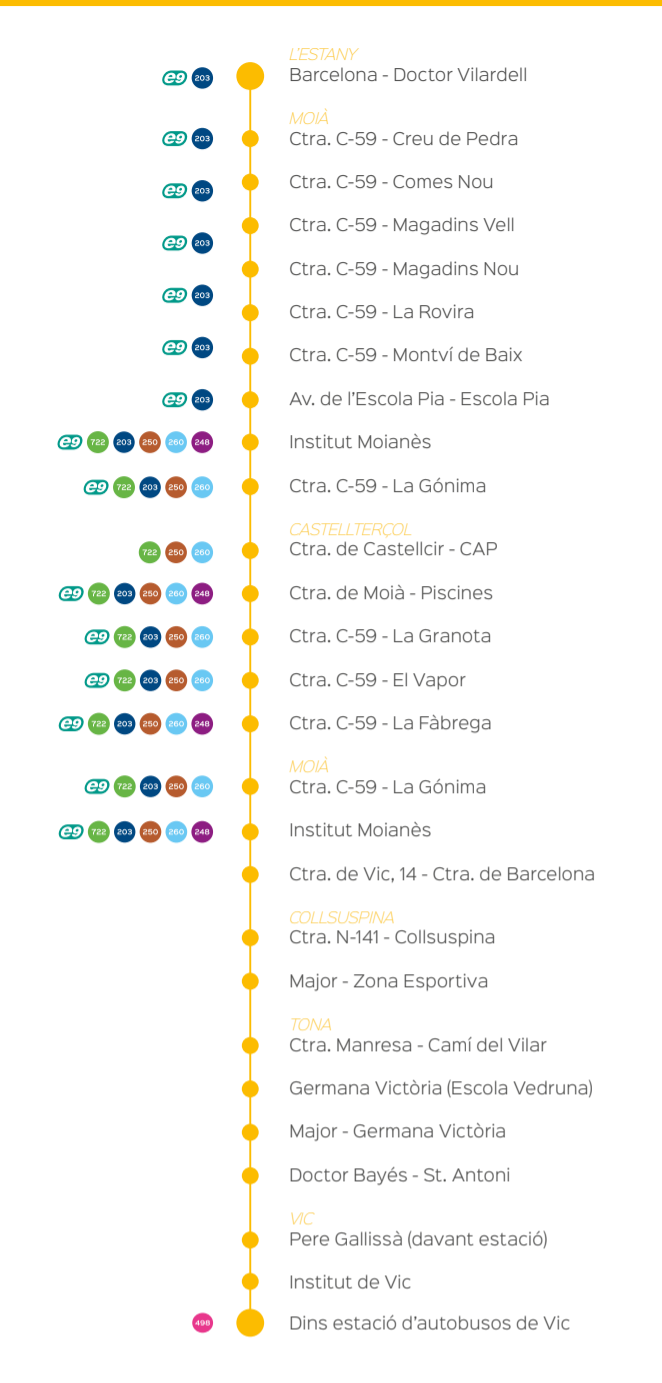

260 ▶ Sant Feliu de Codines > Caldes de Montbui > Santa Eulàlia de Ronçana > Lliçà d'Amunt > Granollers

240 ▶ Sant Feliu de Codines > Caldes de Montbui > Mollet del Vallès (Rtda. del Relletge / Hospital)

203 Santa Maria d'Oló - Barcelona (per autopista)

www.sagales.com/linia/203

203 Santa Maria d'Oló - Barcelona (per carretera)

www.sagales.com/linia/203

240 Moianès - Hospital Mollet del Vallès

www.sagales.com/linia/240

248 Moianès - Universitat Autònoma de Barcelona (UAB)

www.sagales.com/linia/248

250 Castellterçol - Moia

www.sagales.com/linia/250

260 Moia - Caldes de Montbui - Granollers

www.sagales.com/linia/260

710 Castellterçol - Moia - Vic

www.sagales.com/linia/710

720 Artés - Santa Maria d'Oló - Vic (per Avinyó)

www.sagales.com/linia/720

Aquesta línia només circula el dissabte anterior al dia de Nadal i el dissabte anterior al diumenge de Rams. Consulta els horaris escanejant el codi QR.