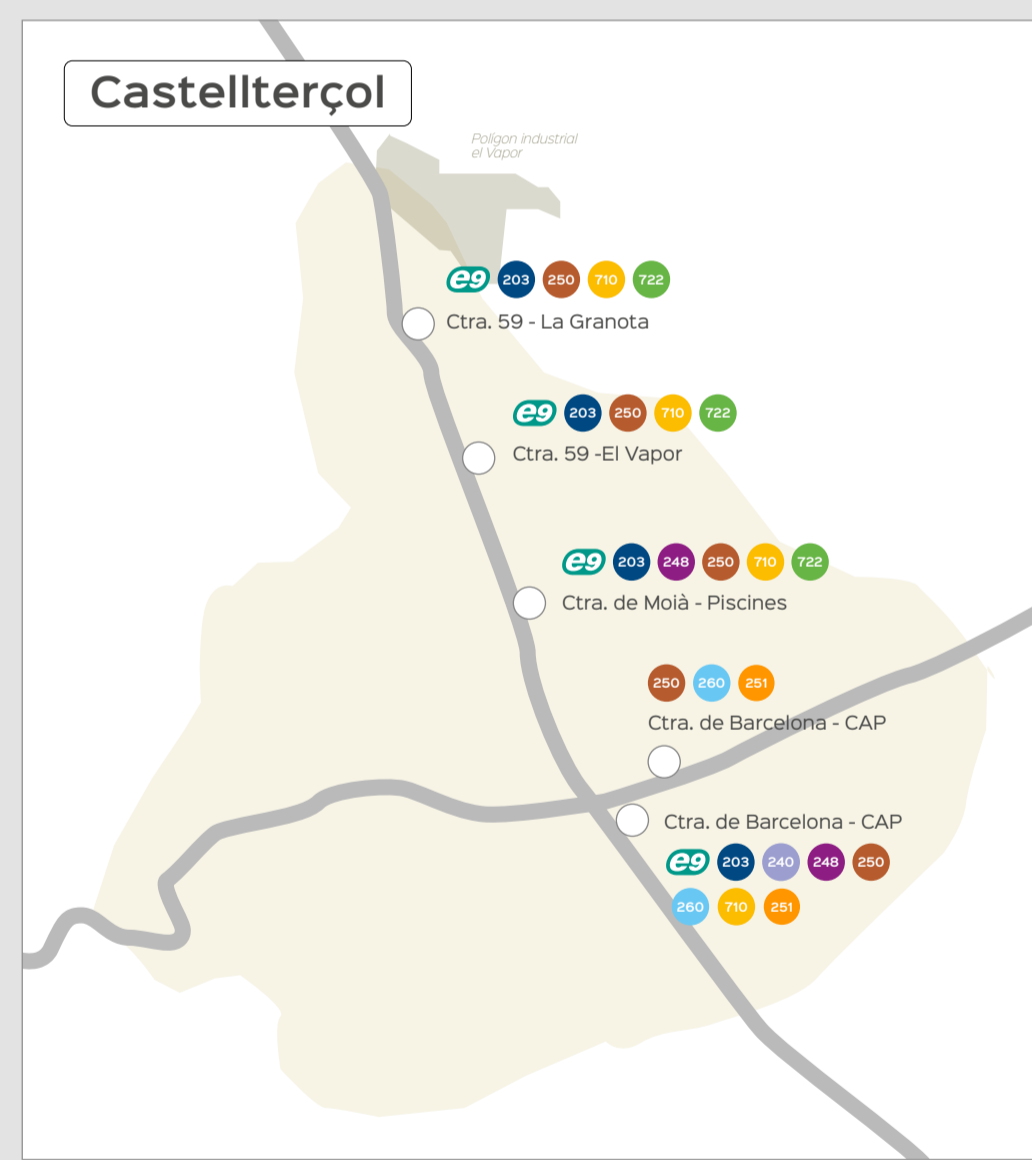

Transport públic del Moianès

Generalitat de Catalunya
Transports públics

CONSELL COMARCAL
DEL MOIANÈS

Sagalés

Línies Regulars

- e9** Santa Maria d'Oló - Barcelona (per autopista)
- 203** Santa Maria d'Oló - Barcelona (per carretera)
- 240** Castellterçol - Hospital Mollet del Vallès
- 248** Moianès - Universitat Autònoma de Barcelona (UAB)
- 250** Castellterçol - Castellcir - Moia
- 260** Moia - Caldes de Montbui - Granollers
- 710** L'Estany/Castellterçol - Moia - Vic
- 712** Monistrol de Calders - Manresa
- 714** Prats de Lluçanès - Santa Maria d'Oló - Manresa - Barcelona
- 715** Santa Maria d'Oló - Manresa
- 720** Artés - Santa Maria d'Oló - Vic (per Avinyó)
- 722** Castellterçol - Moia - Manresa

A demanda **Clic.cat**

- 251** Castellterçol - Castellcir - Castellterçol - Granera
- 498** Santa Maria d'Oló - Vic

Enllaços

- R** Rodalies de Catalunya
- e** Ferrocarrils de Catalunya
- e** Exprés
- U** Bus urbà
- I** Bus interurbà
- M** Metro de Barcelona

260 ▶ Sant Feliu de Codines > Caldes de Montbui > Santa Eulàlia de Ronçana > Lliçà d'Amunt > Granollers

240 ▶ Sant Feliu de Codines > Caldes de Montbui > Mollet del Vallès (Rtda. del Relletge / Hospital)

203 Santa Maria d'Oló - Barcelona (per autopista)

www.sagales.com/linia/203

203 Santa Maria d'Oló - Barcelona (per carretera)

www.sagales.com/linia/203

240 Moianès - Hospital Mollet del Vallès

www.sagales.com/linia/240