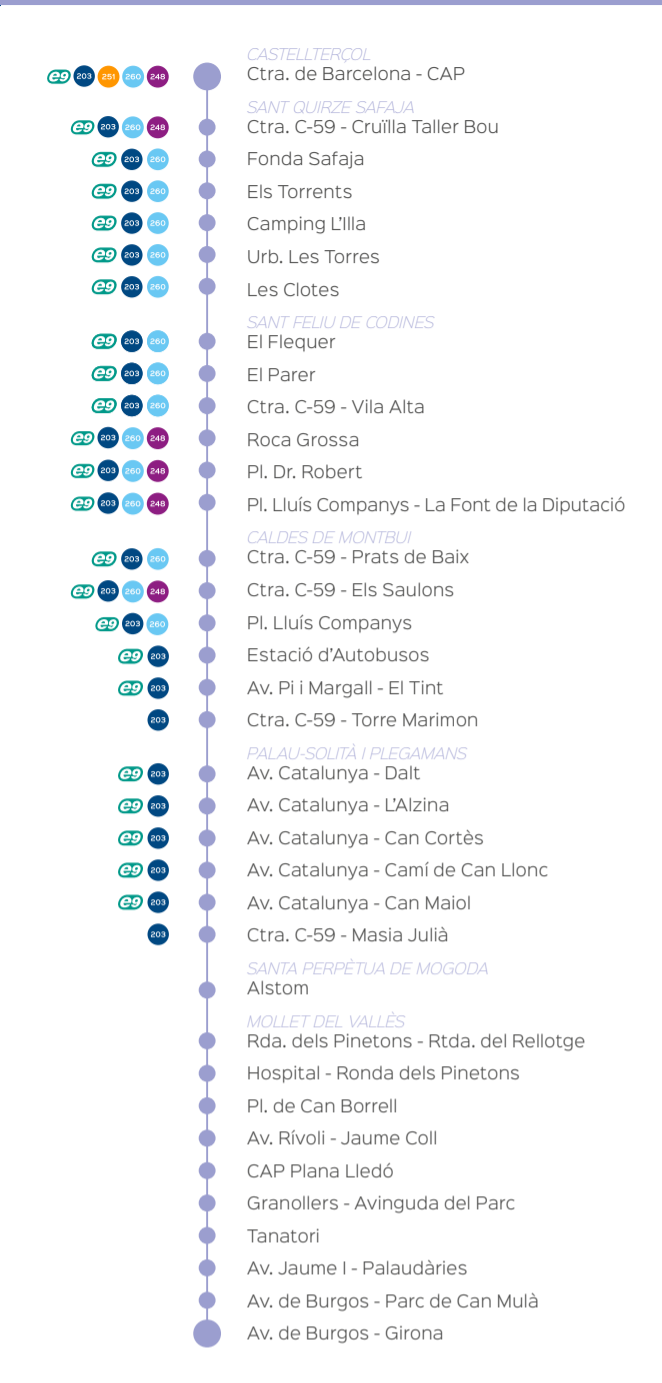

260 ▶ Sant Feliu de Codines > Caldes de Montbui > Santa Eulàlia de Ronçana > Lliçà d'Amunt > Granollers

240 ▶ Sant Feliu de Codines > Caldes de Montbui > Mollet del Vallès (Rtda. del Relletge / Hospital)

203 Santa Maria d'Oló - Barcelona (per autopista)

www.sagales.com/linia/203

203 Santa Maria d'Oló - Barcelona (per carretera)

www.sagales.com/linia/203

240 Moianès - Hospital Mollet del Vallès

www.sagales.com/linia/240

248 Moianès - Universitat Autònoma de Barcelona (UAB)

www.sagales.com/linia/248

250 Castellterçol - Moia

www.sagales.com/linia/250

260 Moia - Caldes de Montbui - Granollers

www.sagales.com/linia/260

710 Castellterçol - Moia - Vic

www.sagales.com/linia/710

720 Artés - Santa Maria d'Oló - Vic (per Avinyó)

www.sagales.com/linia/720

Aquesta línia només circula el dissabte anterior al dia de Nadal i el dissabte anterior al diumenge de Rams. Consulta els horaris escanejant el codi QR.