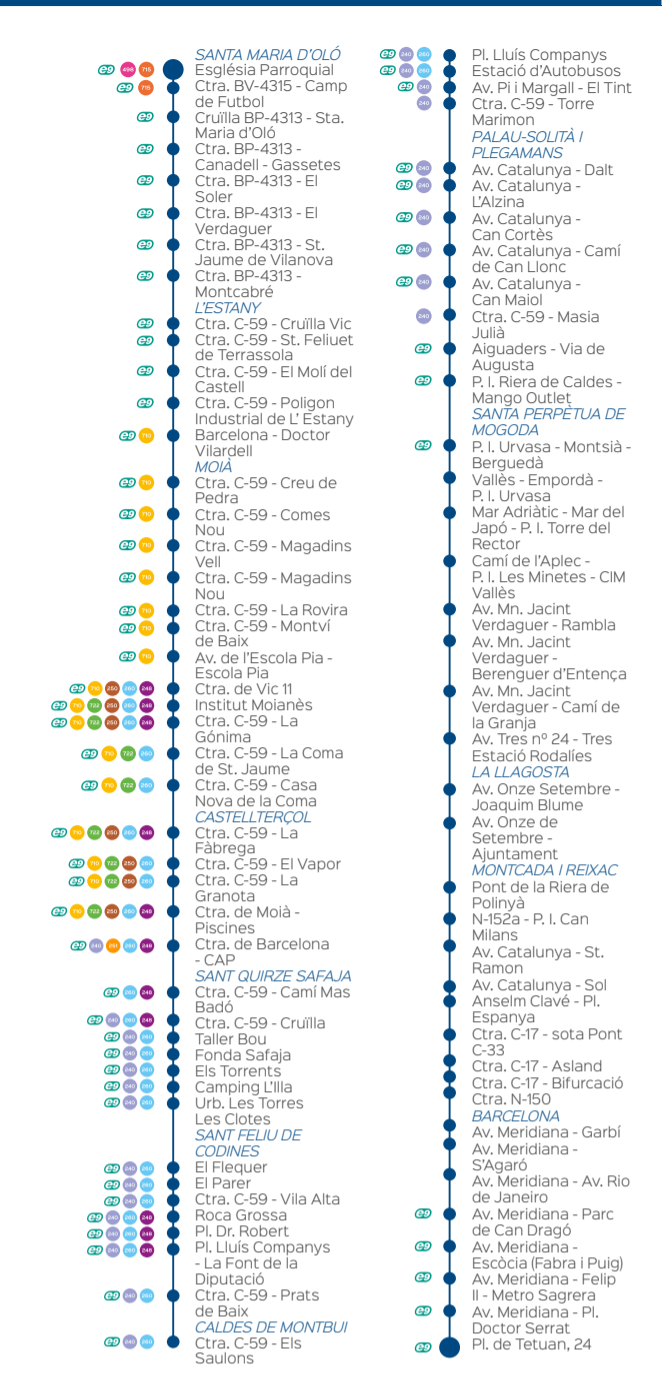

720 Artés - Santa Maria d'Oló - Vic (per Avinyó)

www.sagales.com/linia/720

Aquesta línia només circula el dissabte anterior al dia de Nadal i el dissabte anterior al diumenge de Rams. Consulta els horaris escanejant el codi QR.

Glic.cat

Glic.cat ofereix un servei de transport públic a demanda digitalitzat en àrees amb dispersió territorial on no arriba el servei regular.

Com fer les teves reserves?

Les reserves es poden fer amb 24 hores d'antelació a través de l'aplicació Sagalés on demand, el web de www.sagalesondemand, com i també es poden fer al telèfon 900 13 00 14 de dilluns a diumenge de 8 h a 22 h. En cas que es necessiti una plaça per a una persona amb mobilitat reduïda, cal indicar-ho expressament en el moment de fer la reserva. Mitjançant l'app el client rep informació en temps real de la posició del vehicle i l'hora d'arribada a la parada escollida en la seva reserva.

Descarrega't l'app i fes les teves reserves comodament des del telèfon mòbil. L'aplicació és totalment gratuïta i està disponible tant per a Android com per a iOS:

Android   iOS

251 Castellterçol - Castellcír - Granera

www.sagales.com/linia/251

CASTELLTERÇOL
Ctra. Barcelona - CAP

CASTELLOR
Major - Llum

Av. Sta. Coloma - Església

Av. Sta. Coloma - Camí de les Sureres

Av. Sta. Coloma - Av. Moianès

CASTELLTERÇOL
Ctra. de Castellcír - CAP

GRANERA
Granera

CASTELLTERÇOL
Ctra. Barcelona - CAP

STA. MARIA D'OLÓ
Església Parroquial

VIC
Estació d'Autobusos de Vic

498 Santa Maria d'Oló - Vic

www.sagales.com/linia/498

STA. MARIA D'OLÓ
Església Parroquial

VIC
Estació d'Autobusos de Vic

Tarifes i títols

Títols d'operador

Títol de 10 viatges vàlid per a tots els trajectes de Sagalés segons el nombre de zones i que no admet transbordament ni amb altres línies d'autobús ni amb el tren/ferrocarril.

Consulta les tarifes vigents dels títols propis de Sagalés a <https://www.sagales.com/btiletts_1_preus> o escanejant aquest QR:

ATM Títols integrats

La T-mobilitat permet viatjar per tot l'àmbit de l'ATM de Barcelona amb tots els serveis de transport públic.

Consulta les tarifes vigents dels títols integrats a <https://www.atm.cat/sistema-tarifari-integrat> o escanejant aquest QR:

Per consultar altres títols integrats i més informació sobre la gamma disponible, així com els diferents suports T-mobilitat, consulta [atm.cat](https://www.atm.cat).

Zonificació de l'àmbit del sistema tarifari integrat

El nombre de zones que cal comptar per a un recorregut es determina segons el nombre de zones tarifàries per on es transita durant el desplaçament (pagament màxim de 6 zones).

Si tens dubtes sobre els salts de zona, consulta el comptador de zones: <https://tinyurl.com/comptadorzonesATM>