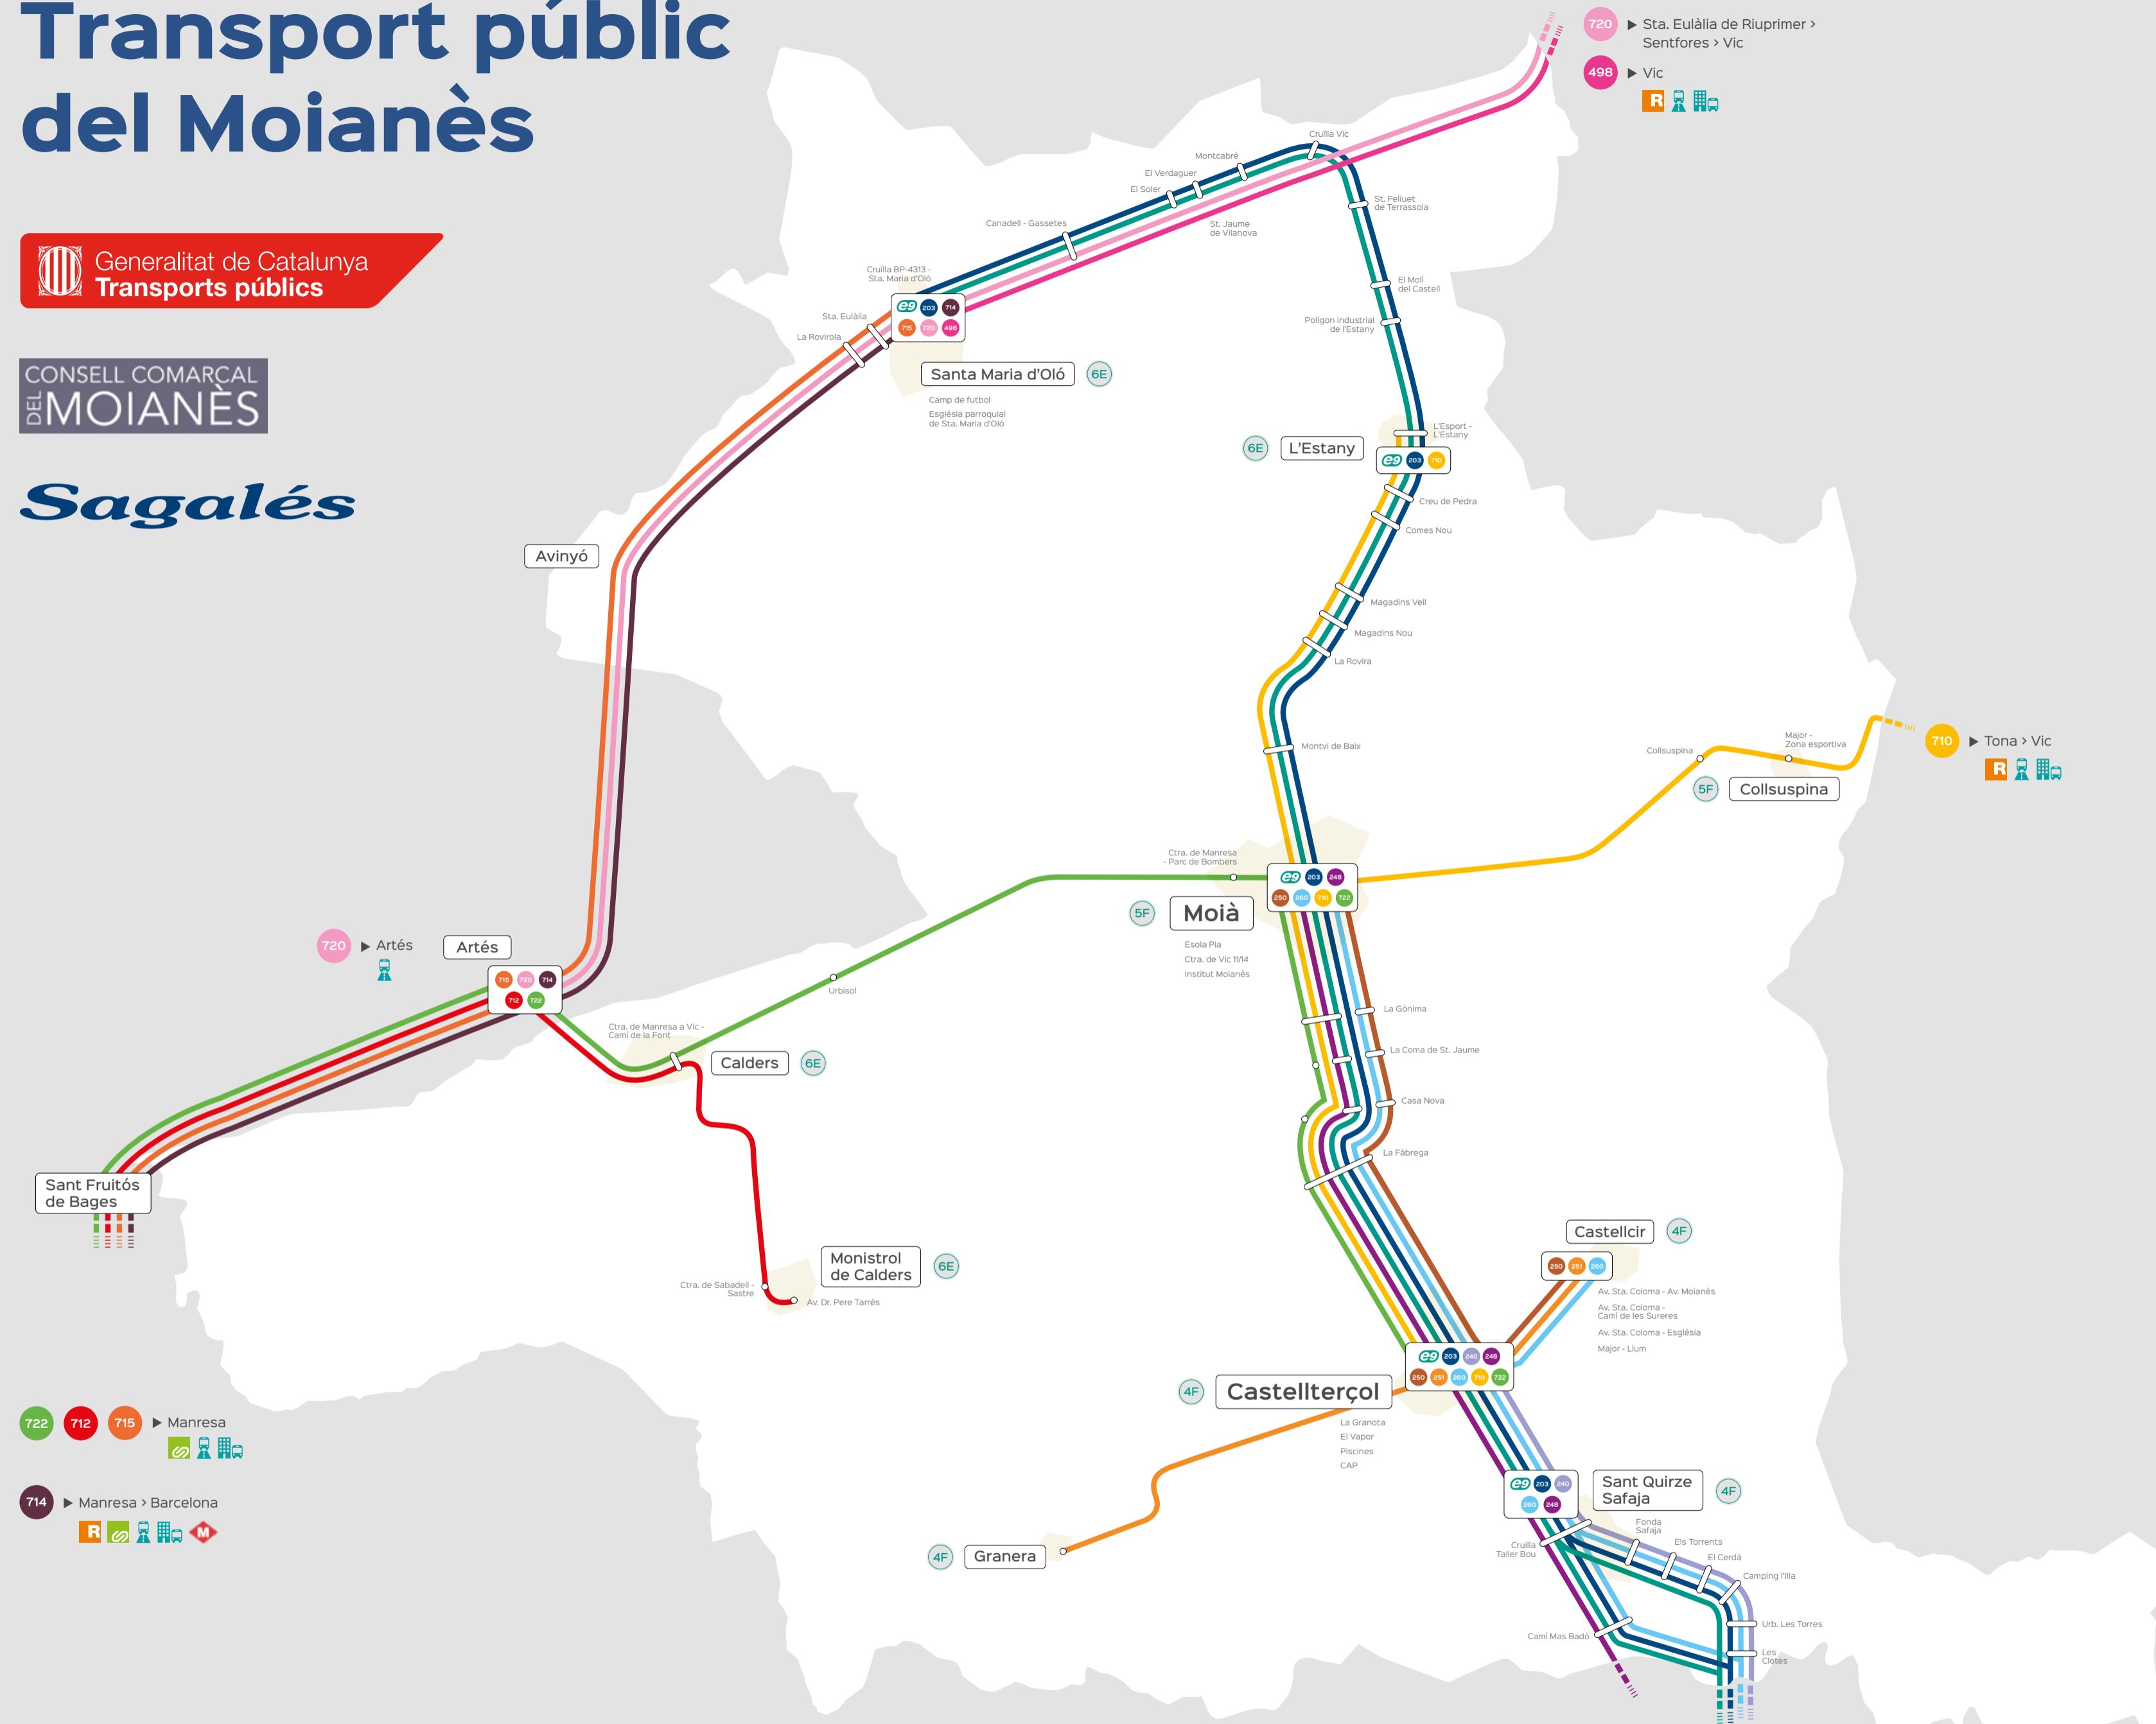

Transport públic del Moianès

Generalitat de Catalunya
Transports públics

CONSELL COMARCAL
DEL MOIANÈS

Sagalés

Línies Regulars

- e9** Santa Maria d'Oló - Barcelona (per autopista)
- 203** Santa Maria d'Oló - Barcelona (per carretera)
- 240** Castellterçol - Hospital Mollet del Vallès
- 248** Moianès - Universitat Autònoma de Barcelona (UAB)
- 250** Castellterçol - Castellcir - Moia
- 260** Moia - Caldes de Montbui - Granollers
- 710** L'Estany/Castellterçol - Moia - Vic
- 712** Monistrol de Calders - Manresa
- 714** Prats de Lluçanès - Santa Maria d'Oló - Manresa - Barcelona
- 715** Santa Maria d'Oló - Manresa
- 720** Artés - Santa Maria d'Oló - Vic (per Avinyó)
- 722** Castellterçol - Moia - Manresa

A demanda **Clic.cat**

- 251** Castellterçol - Castellcir - Castellterçol - Granera
- 498** Santa Maria d'Oló - Vic

Enllaços

- R** Rodalies de Catalunya
- e** Ferrocarrils de Catalunya
- e** Exprés
- U** Bus urbà
- I** Bus interurbà
- M** Metro de Barcelona

203 Santa Maria d'Oló - Barcelona (per autopista)

www.sagales.com/linia/203

203 Santa Maria d'Oló - Barcelona (per carretera)

www.sagales.com/linia/203

240 Moianès - Hospital Mollet del Vallès

www.sagales.com/linia/240

GRANERA
Granera

CASTELLTERÇOL
Ctra. Barcelona - CAP

STA. MARIA D'OLÓ
Església Parroquial

VIC
Estació d'Autobusos de Vic

498 Santa Maria d'Oló - Vic

www.sagales.com/linia/498

STA. MARIA D'OLÓ
Església Parroquial